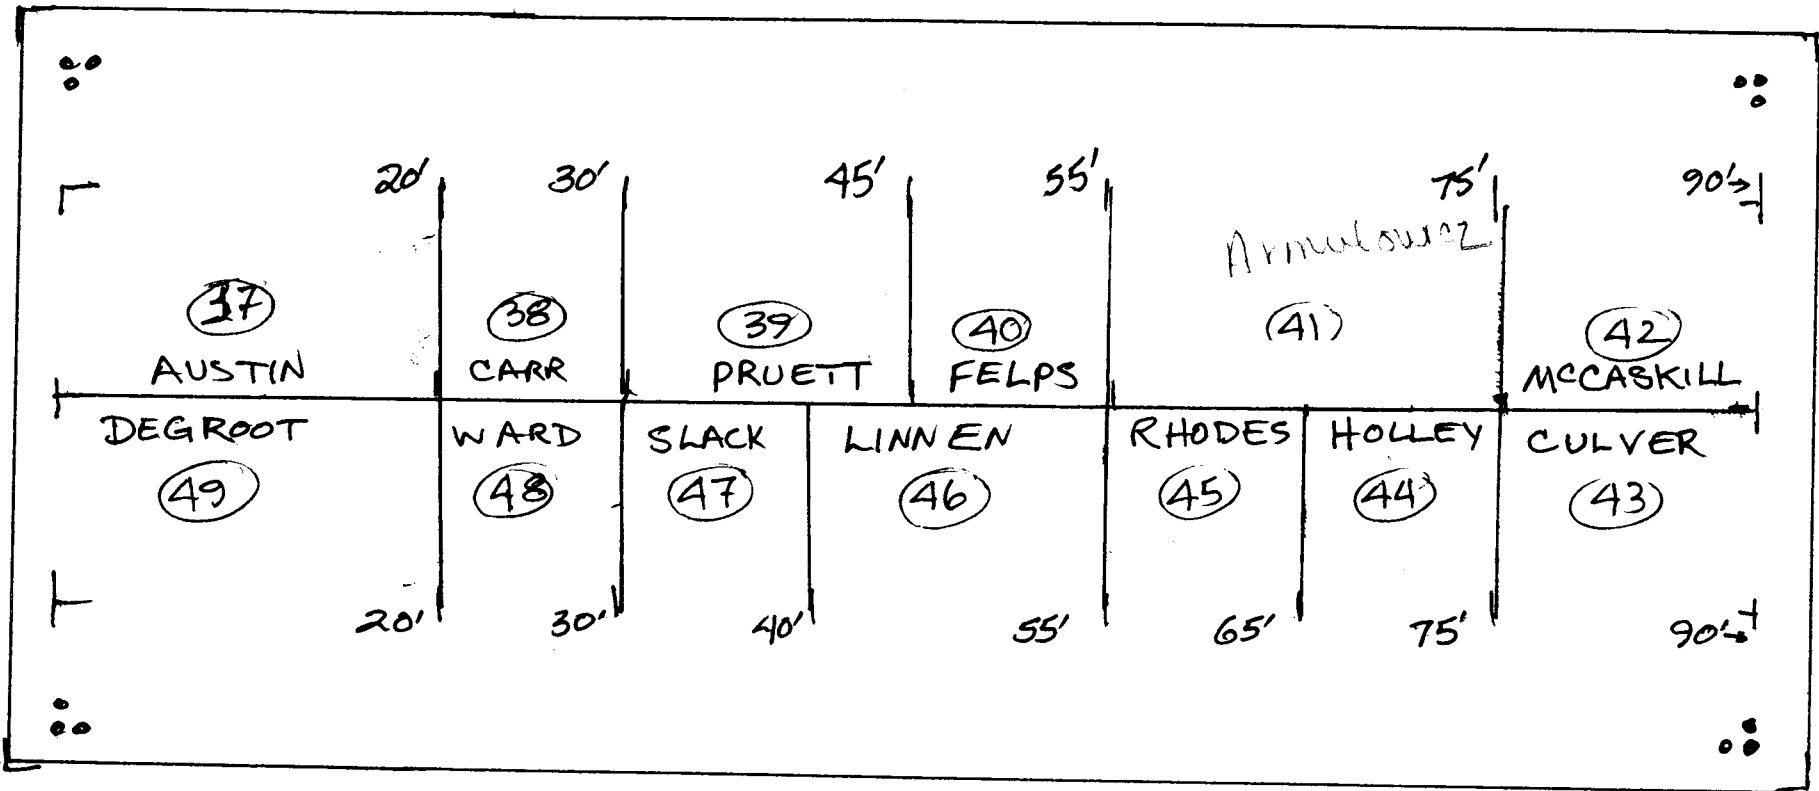

TMA FALL ART SHOW 20 11

PAVILION 2

AUSTIN ST.